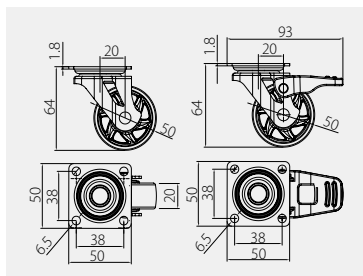

Rolka SHIFT 50  
 Furniture caster SHIFT 50  
 Колёсики SHIFT 50

KM-B050MM-00	bez hamulca without break	50	30	przeźroczysty / transparent / прозрачный	PC / PU
KM-B050MM-30	bez stopora			brąz / brown / коричневый	
KM-BH50MM-00	z hamulcem with break	50	30	przeźroczysty / transparent / прозрачный	
KM-BH50MM-30	z stoporem			brąz / brown / коричневый	